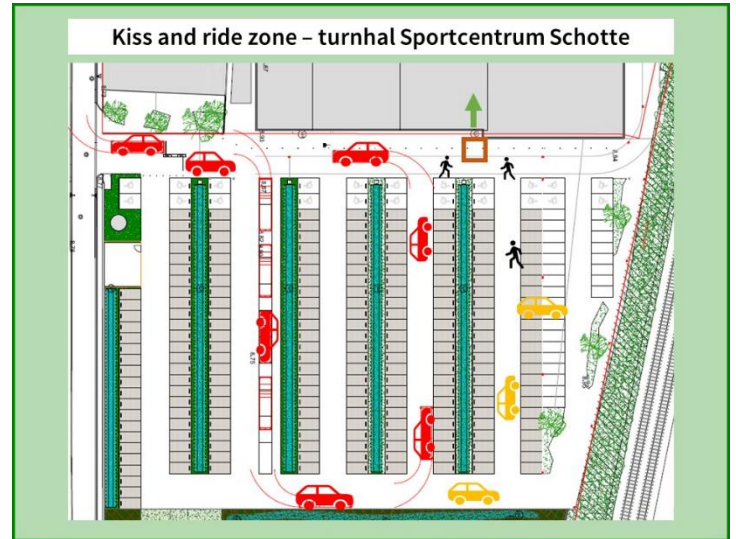

KONINKLIJKE
TURNKRING
Aalst

Kiss and ride - zone op Schotte

Sinds de heropstart binnen de coronamaatregelen betreden de gymnasten en trainers de turnhal in sportcentrum Schotte via **de zij-ingang C**. De afgelopen weken merkten we dat vele gymnasten en trainers met de wagen echt vlakbij de ingang werden afgezet. Dit leverde reeds onveilige situaties op voor iedereen.

Om de veiligheid van gymnasten en trainers te garanderen, werd de toegang afgebakend met nadarhekkens en een tent geplaatst waarin gymnasten hun trainers kunnen opwachten. **Daarnaast stelden we een mobiliteitsplan op waarbij we een kiss and ridezone en parkeerzone aanduiden op de parking van het sportcentrum.**

Kom je een gymnast of trainer afzetten/ ophalen?

Dan rij je de parking op zoals aangeduid op het plan met de rode wagen. De gymnast of trainer verlaat de wagen veilig vlakbij de ingang waarna je de parking verlaat zoals aangeduid op het plan.

Kom je een gymnast of trainer afzetten en blijf je doorheen de training op de site van het sportcentrum?

Dan rij je de parking op zoals aangeduid op het plan met de rode wagen en parkeer je je in de zone aangeduid met de oranje wagen. Bij het verlaten van de parking volg je opnieuw de weg zoals aangeduid met de rode wagen.

Mogen wij vragen dit plan te volgen, zo kunnen we samen een veilige omgeving creëren voor onze gymnasten en andere sporters op Schotte.